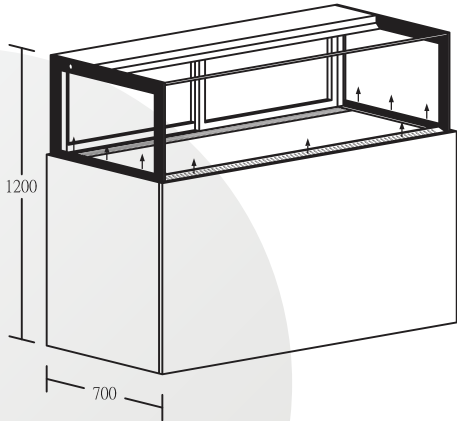

JETCOOL Cake Display Showcase

C1-S Fine Display Showcase - Sliding Glass Type

Dimension (mm)	Power	Amp	Refrigerant
900(w) x 700(d) x 1200(h)	1320W	6A	R134A
1200(w) x 700(d) x 1200(h)	1320W	6A	R134A
1500(w) x 700(d) x 1200(h)	1540W	7A	R404A
1800(w) x 700(d) x 1200(h)	1760W	8A	R404A
2100(w) x 700(d) x 1200(h)	1980W	9A	R404A
2400(w) x 700(d) x 1200(h)	2200W	10A	R404A

Dimension (mm)	Power	Amp	Refrigerant
900(w) x 700(d) x 1060(h)	1320W	6A	R134A
1200(w) x 700(d) x 1060(h)	1320W	6A	R134A
1500(w) x 700(d) x 1060(h)	1540W	7A	R404A
1800(w) x 700(d) x 1060(h)	1760W	8A	R404A

Dimension (mm)	Power	Amp	Refrigerant
900(w) x 700(d) x 1200(h)	1320W	6A	R134A
1200(w) x 700(d) x 1200(h)	1320W	6A	R134A
1500(w) x 700(d) x 1200(h)	1540W	7A	R404A
1800(w) x 700(d) x 1200(h)	1760W	8A	R404A