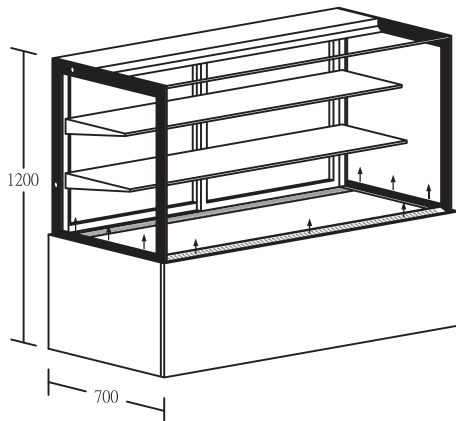

Dimension (mm)	Power	Amp	Refrigerant
900(w) x 700(d) x 1060(h)	1320W	6A	R134A
1200(w) x 700(d) x 1060(h)	1320W	6A	R134A
1500(w) x 700(d) x 1060(h)	1540W	7A	R404A
1800(w) x 700(d) x 1060(h)	1760W	8A	R404A

C2 2 Tiers Display Showcase

PT Rotaryana Prima
Teuku cik ditiro 16 Jakarta, 10350
call +6221.310.6767 fax +6221.310.2256
<http://www.rotaryana.com/>

JETCOOL
Cake Display Showcase

C3 3 Tiers Display Showcase

Dimension (mm)	Power	Amp	Refrigerant
900(w) x 700(d) x 1200(h)	1320W	6A	R134A
1200(w) x 700(d) x 1200(h)	1320W	6A	R134A
1500(w) x 700(d) x 1200(h)	1540W	7A	R404A
1800(w) x 700(d) x 1200(h)	1760W	8A	R404A