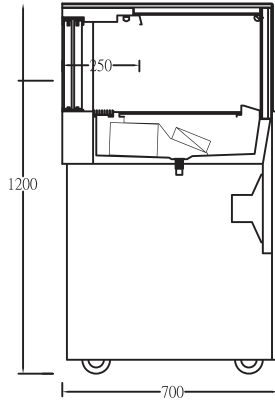

JETCOOL Cake Display Showcase

C1-S Fine Display Showcase - Sliding Glass Type

Dimension (mm)	Power	Amp	Refrigerant
900(w) x 700(d) x 1200(h)	1320W	6A	R134A
1200(w) x 700(d) x 1200(h)	1320W	6A	R134A
1500(w) x 700(d) x 1200(h)	1540W	7A	R404A
1800(w) x 700(d) x 1200(h)	1760W	8A	R404A
2100(w) x 700(d) x 1200(h)	1980W	9A	R404A
2400(w) x 700(d) x 1200(h)	2200W	10A	R404A

Dimension (mm)	Power	Amp	Refrigerant
900(w) x 700(d) x 1060(h)	1320W	6A	R134A
1200(w) x 700(d) x 1060(h)	1320W	6A	R134A
1500(w) x 700(d) x 1060(h)	1540W	7A	R404A
1800(w) x 700(d) x 1060(h)	1760W	8A	R404A

Dimension (mm)	Power	Amp	Refrigerant
900(w) x 700(d) x 1200(h)	1320W	6A	R134A
1200(w) x 700(d) x 1200(h)	1320W	6A	R134A
1500(w) x 700(d) x 1200(h)	1540W	7A	R404A
1800(w) x 700(d) x 1200(h)	1760W	8A	R404A