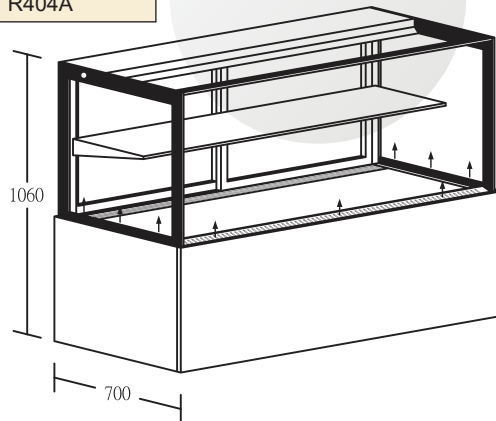

JETCOOL Cake Display Showcase

C1-S Fine Display Showcase - Sliding Glass Type

Dimension (mm)	Power	Amp	Refrigerant
900(w) x 700(d) x 1200(h)	1320W	6A	R134A
1200(w) x 700(d) x 1200(h)	1320W	6A	R134A
1500(w) x 700(d) x 1200(h)	1540W	7A	R404A
1800(w) x 700(d) x 1200(h)	1760W	8A	R404A
2100(w) x 700(d) x 1200(h)	1980W	9A	R404A
2400(w) x 700(d) x 1200(h)	2200W	10A	R404A

Dimension (mm)	Power	Amp	Refrigerant
900(w) x 700(d) x 1060(h)	1320W	6A	R134A
1200(w) x 700(d) x 1060(h)	1320W	6A	R134A
1500(w) x 700(d) x 1060(h)	1540W	7A	R404A
1800(w) x 700(d) x 1060(h)	1760W	8A	R404A

Dimension (mm)	Power	Amp	Refrigerant
900(w) x 700(d) x 1200(h)	1320W	6A	R134A
1200(w) x 700(d) x 1200(h)	1320W	6A	R134A
1500(w) x 700(d) x 1200(h)	1540W	7A	R404A
1800(w) x 700(d) x 1200(h)	1760W	8A	R404A