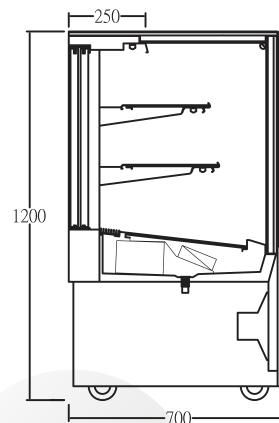

Dimension (mm)	Power	Amp	Refrigerant
900(w) x 700(d) x 1060(h)	1320W	6A	R134A
1200(w) x 700(d) x 1060(h)	1320W	6A	R134A
1500(w) x 700(d) x 1060(h)	1540W	7A	R404A
1800(w) x 700(d) x 1060(h)	1760W	8A	R404A

Dimension (mm)	Power	Amp	Refrigerant
900(w) x 700(d) x 1200(h)	1320W	6A	R134A
1200(w) x 700(d) x 1200(h)	1320W	6A	R134A
1500(w) x 700(d) x 1200(h)	1540W	7A	R404A
1800(w) x 700(d) x 1200(h)	1760W	8A	R404A