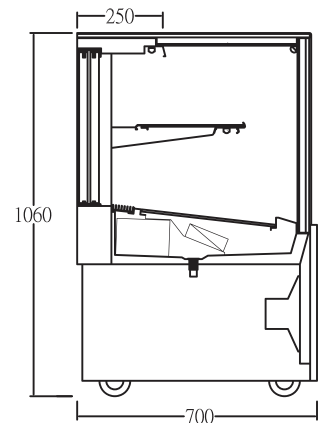

JETCOOL Cake Display Showcase

C1-S Fine Display Showcase - Sliding Glass Type

Dimension (mm)	Power	Amp	Refrigerant
900(w) x 700(d) x 1200(h)	1320W	6A	R134A
1200(w) x 700(d) x 1200(h)	1320W	6A	R134A
1500(w) x 700(d) x 1200(h)	1540W	7A	R404A
1800(w) x 700(d) x 1200(h)	1760W	8A	R404A
2100(w) x 700(d) x 1200(h)	1980W	9A	R404A
2400(w) x 700(d) x 1200(h)	2200W	10A	R404A

Dimension (mm)	Power	Amp	Refrigerant
900(w) x 700(d) x 1060(h)	1320W	6A	R134A
1200(w) x 700(d) x 1060(h)	1320W	6A	R134A
1500(w) x 700(d) x 1060(h)	1540W	7A	R404A
1800(w) x 700(d) x 1060(h)	1760W	8A	R404A

Dimension (mm)	Power	Amp	Refrigerant
900(w) x 700(d) x 1200(h)	1320W	6A	R134A
1200(w) x 700(d) x 1200(h)	1320W	6A	R134A
1500(w) x 700(d) x 1200(h)	1540W	7A	R404A
1800(w) x 700(d) x 1200(h)	1760W	8A	R404A